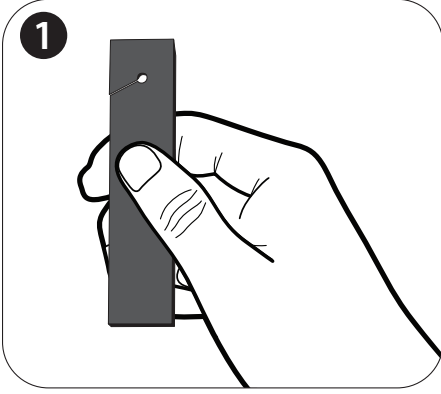

HALT® MD EGVM MESO™

İhtiyaç duyulan malzemeler:

A. HALT® MD EGVM MESO feromon yayıcı

1. HALT® MD EGVM MESO feromon yayıcı.

2. Bağ telini MESO dağıtıcısının yarısından kaydırın. Bağ teli MESO dağıtıcısının deliğine oturana kadar MESO dağıtıcısını itin.

3. Bağ teline takılı HALT® MD EGVM MESO dispenser feromon yayıcısı.