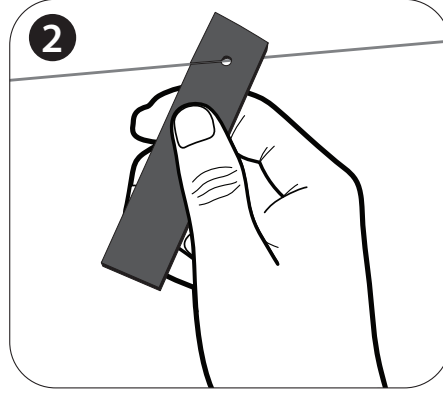

HALT® MD EGVM MESO™

İhtiyaç duyulan malzemeler:

A. HALT® MD EGVM MESO feromon yayıcı

1. HALT® MD EGVM MESO feromon yayıcı.

2. Bağ telini MESO dağıtıcısının yarısından kaydırın. Bağ teli MESO dağıtıcısının deliğine oturana kadar MESO dağıtıcısını itin.

3. Bağ teline takılı HALT® MD EGVM MESO dispenser feromon yayıcısı.